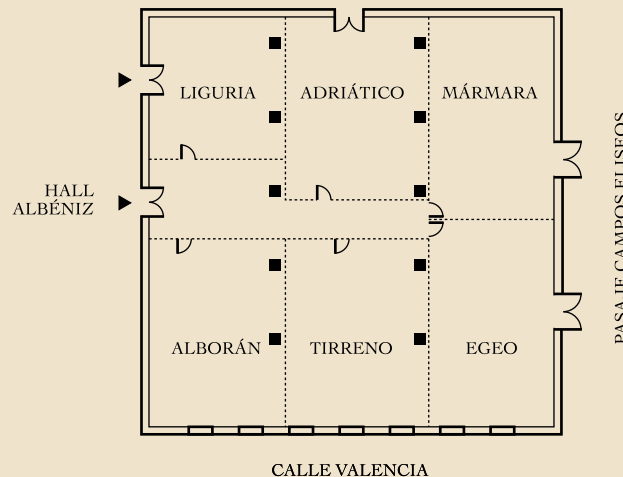

Salón Mediterráneo

Salón Mediterráneo

Planta Baja - Ground Floor

Salón Mediterráneo

El mayor de nuestros salones. Un espacio especialmente creado para convenciones, banquetes y comidas de trabajo. Con más de 600 m² convertibles en 6 salones que van desde los 74 m² a los 101 m².